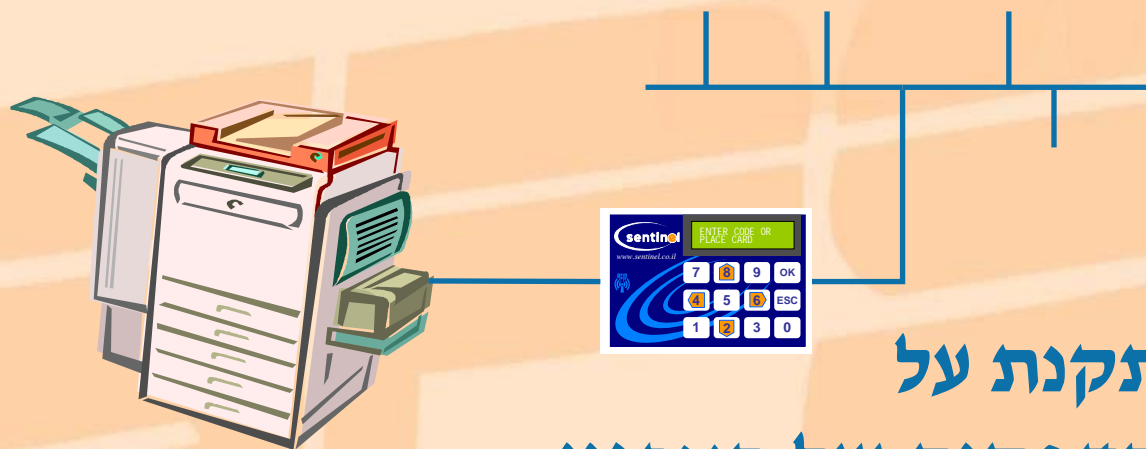

sentinel

פתרונות הדפסה חכמים בע"מ

מערכת ה- **sentinel** היא מערכת
חדשנית שמיועדת לארגונים המעוניינים
לשלוט טוב יותר על מערך ההדפסות
שלהם. המערכת מאפשרת:

✓ ניהול

✓ שליטה ובקרה

✓ חיסכון

✓ אבטחה

תיאור המערכת

המערכת מורכבת מבקר הדפסה פיזי ומתוכנת שרת מרכזי.

לכל בקר יש כניסת ויציאת רשת, והוא מתחבר בין המדפסת לבין הרשת המקומית.

התוכנה מותקנת על גבי שרת ההדפסות של הארגון.

תהליך ההדפסה

תוכנת Sentinel מקבלת את הזיהוי מהבקר ומאתרת את ההדפסות של המשתמש

מסד נתונים

בקר Sentinel

מדפסת מחלקתית

תחנת משתמש

ההדפסה יוצאת מהמדפסת

מדפסת מחלקתית

בקר Sentinel

שרת המדפסות תוכנת Sentinel